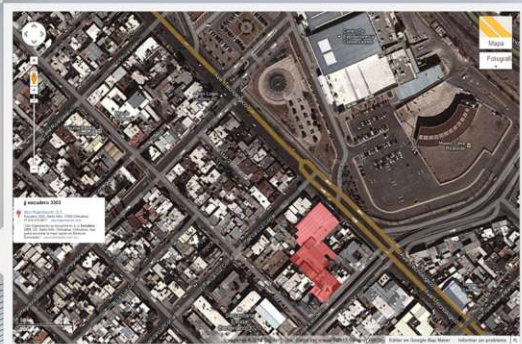

Nuestras Instalaciones

Área de
Diseño

Área de
impresión
a full color

Área de
depilado

Área de
vulcanizado y
aplicación de vinil.

Área de
corte.

Accesibilidad
al Centro de
Convenciones.

J.J. Escudero 3303
413.6677